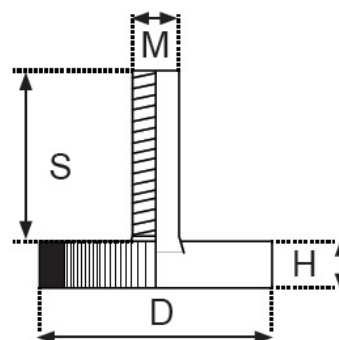

PRODUCT SHEET

Description:

Adjust. Glide Alpha, \varnothing 15mm, Black PA, Stud M6 x 22mm

Item number:

10.16.006-1

Units	Box	Carton	HS Code	Barcode
Pcs.	200	4000	8302420090	 5704866008419

Item - number	Finish	D diameter	H height	M size	S stud
10.16.006	Black	\varnothing 15	6 mm	M6	22 mm
10.16.011	Black	\varnothing 20	6 mm	M6	22 mm
10.16.016	Black	\varnothing 20	6 mm	M6	37 mm
10.16.025	Black	\varnothing 25	6 mm	M6	22 mm
10.16.027	Black	\varnothing 25	6 mm	M8	22 mm
10.16.035	Black	\varnothing 32	8 mm	M8	22 mm
10.16.040	Black	\varnothing 38	9 mm	M8	26 mm
10.16.046	Black	\varnothing 44	10 mm	M8	26 mm
10.16.120	Black	\varnothing 60	10 mm	M10	34 mm